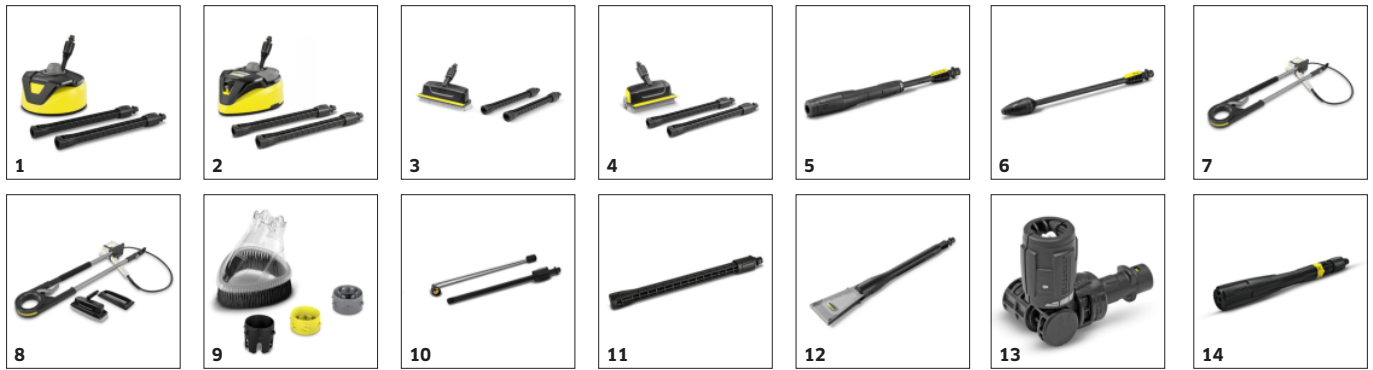

ACCESSORI PER K 5 BLACK T5 1.679-602.0

		Codice prodotto	Descrizione	
LAVASUPERFICI				
Lavasuperfici T5 - Compatibile con tutte le idropulitrici	1	2.644-084.0	Lavasuperfici T 5: per una pulizia rapida ed efficiente di grandi aree esterne, senza spruzzi. Il comodo ugello è regolabile in altezza e può essere utilizzato su tutte le superfici esterne.	■
Lavasuperfici T 7 Plus, per idropulitrici K4, K5, K7	2	2.644-074.0	Lavasuperfici T 7 Plus: usato con le idropulitrici Kärcher, è ideale per la pulizia di ampie superfici, arrivando fino ai bordi e negli angoli. Per una pulizia efficace e senza spruzzi.	□
Spazzola Power lava pavimenti PS30, per idropulitrici	3	2.644-123.0	La spazzola lava pavimenti PS 30, con i suoi tre ugelli ad alta pressione integrati, rimuove velocemente e con facilità lo sporco più ostinato dalle superfici dure. Ideale per scale e viali.	□
Spazzolone Lavasuperfici PS 30 Plus, per idropulitrici Home&Garden	4	2.644-212.0	Rimuove lo sporco ostinato da ogni tipo di superficie grazie ai 3 ugelli ad alta pressione integrati. L'ugello laterale girevole consente di pulire tutti gli angoli e i bordi senza sforzo.	□
LANCE A SPRUZZO				
Lancia Vario Power per idropulitrici K4 e K5	5	2.642-725.0	Lancia Vario Power per idropulitrici nelle classi da K 4 a K 5. Regolabile in modo continuo dal getto di detergente a bassa pressione al getto ad alta pressione, semplicemente ruotando la lancia.	■
Lancia mangiasporco con ugello rotante DB145 per idropulitrici di gamma K4-K5	6	2.642-728.0	Potente ugello rotante mangiasporco per idropulitrici K4 e K5. Ideale per sporco particolarmente ostinato.	■
Lancia telescopica TLA4 per idropulitrici	7	2.644-190.0	La lancia telescopica raggiunge facilmente punti fino a 3,7m di altezza e, grazie al suo giunto regolabile fino a 180°, permette di raggiungere facilmente superfici fino a 5m.	□
TLA 4 + Facade cleaner	8	2.644-249.0	Set composto dalla lancia telescopica TLA 4 e dall'accessorio per la pulizia di facciate e vetri. Per raggiungere superfici di difficile accesso, come le facciate delle case o le verande.	□
Protezione antispruzzi per idropulitrici	9	2.642-706.0	La protezione antispruzzo trasparente per idropulitrici protegge l'operatore e l'area circostante dall'acqua nebulizzata. Ideale per la pulizia di angoli e bordi.	□
Lancia angolata extra lunga per idropulitrici	10	2.638-817.0	Lancia angolata da 1m per una pulizia facile di aree difficili da raggiungere, come grondaie o la carena dei veicoli	□
Prolunga lancia 0,4m	11	2.643-240.0	Allunga la lancia fino a 0,4 mt. Per pulire tutte le aree difficili da raggiungere. Utilizzabile con tutti gli accessori per idropulitrici Kärcher.	□
ecoBooster 145	12	2.645-384.0	Pulizia semplice, veloce e sostenibile: ecoBooster lava il 50% in più rispetto alla lancia tradizionale, risparmiando acqua, energia e tempo.	□
Mini lancia Vario Power 360° JS 160, per idropulitrici Home&Garden	13	2.643-254.0	Regola la pressione del getto e la posizione con la semplice torsione dell'accessorio. Ottima per le aree difficili da raggiungere e strette.	□
Lancia Multipower MP 145 per idropulitrici K3-K5	14	2.643-239.0	Lancia Multipower 5 getti. È sufficiente girare la lancia per variare il tipo di getto: getto bassa pressione per l'applicazione del detergente, getto a ventaglio in media pressione.	□